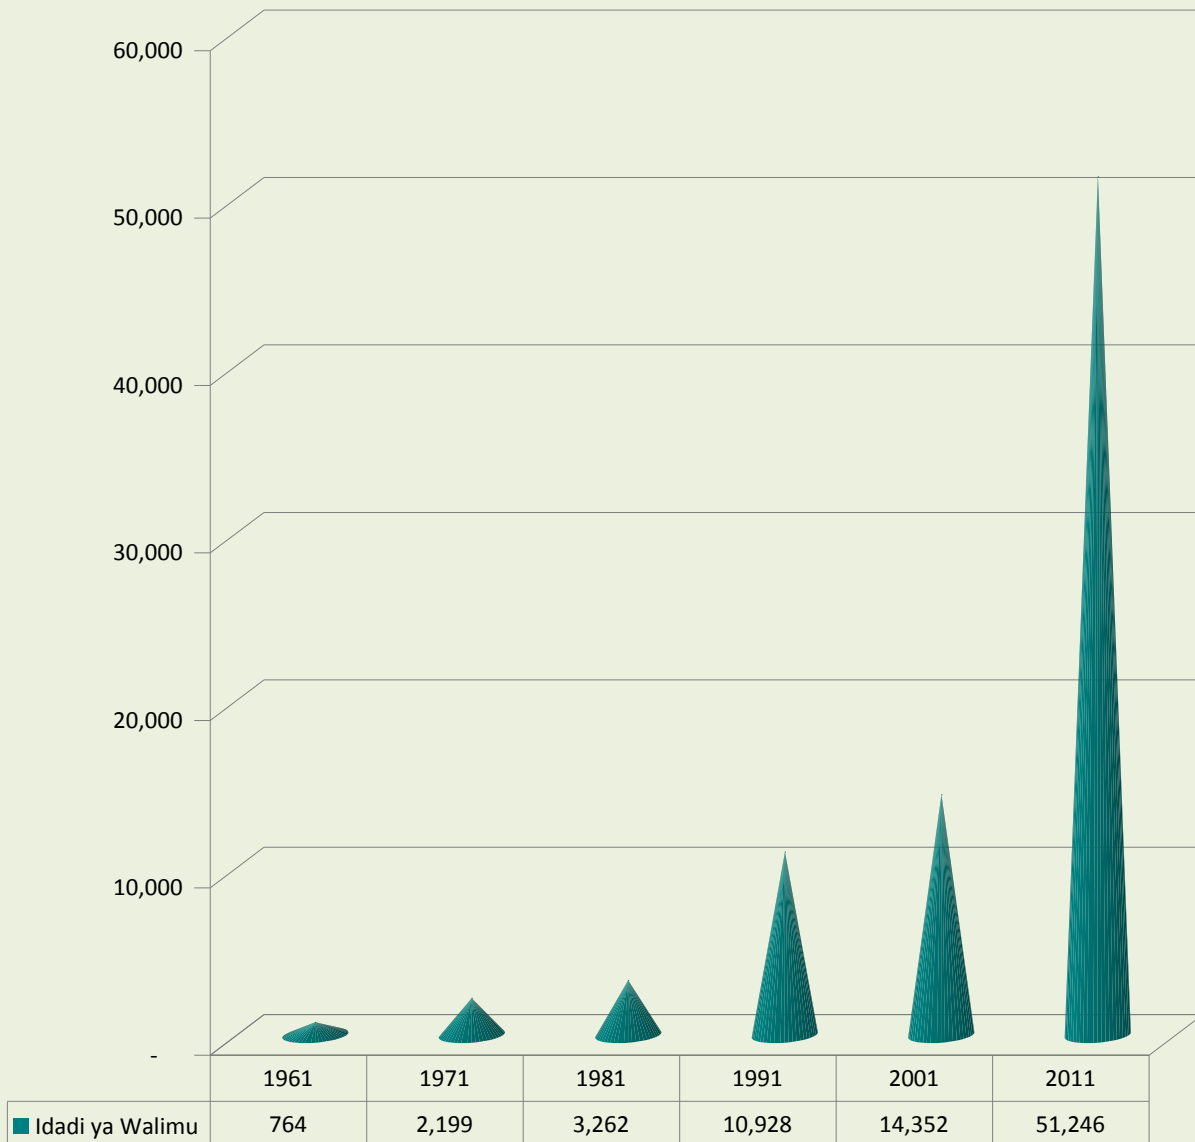

Chati Na. 2: Mweleko wa Ongezeko la Idadi ya Shule za Msingi Tangu Uhuru Mwaka 1961 hadi 2011

Chati Na. 3: Mwelekeo wa Ongezeko la Walimu wa Shule za Msingi Walioko katika Utumishi Tangu Mwaka 1961 hadi 2011

Chati Na.1: Mwelekeo wa Uandikishaji wa Wanafunzi wa Shule za Sekondari Tangu Mwaka 1961 Hadi 2011

Chati Na. 2: Mweleko wa Ongezeko la Idadi ya Shule za Sekondari Tangu Uhuru Mwaka 1961 hadi 2011

Chati Na. 3: Mwelekeo wa Ongezeko la Walimu wa Shule za Sekondari Walioko katika Utumishi Tangu Mwaka 1961 hadi 2011