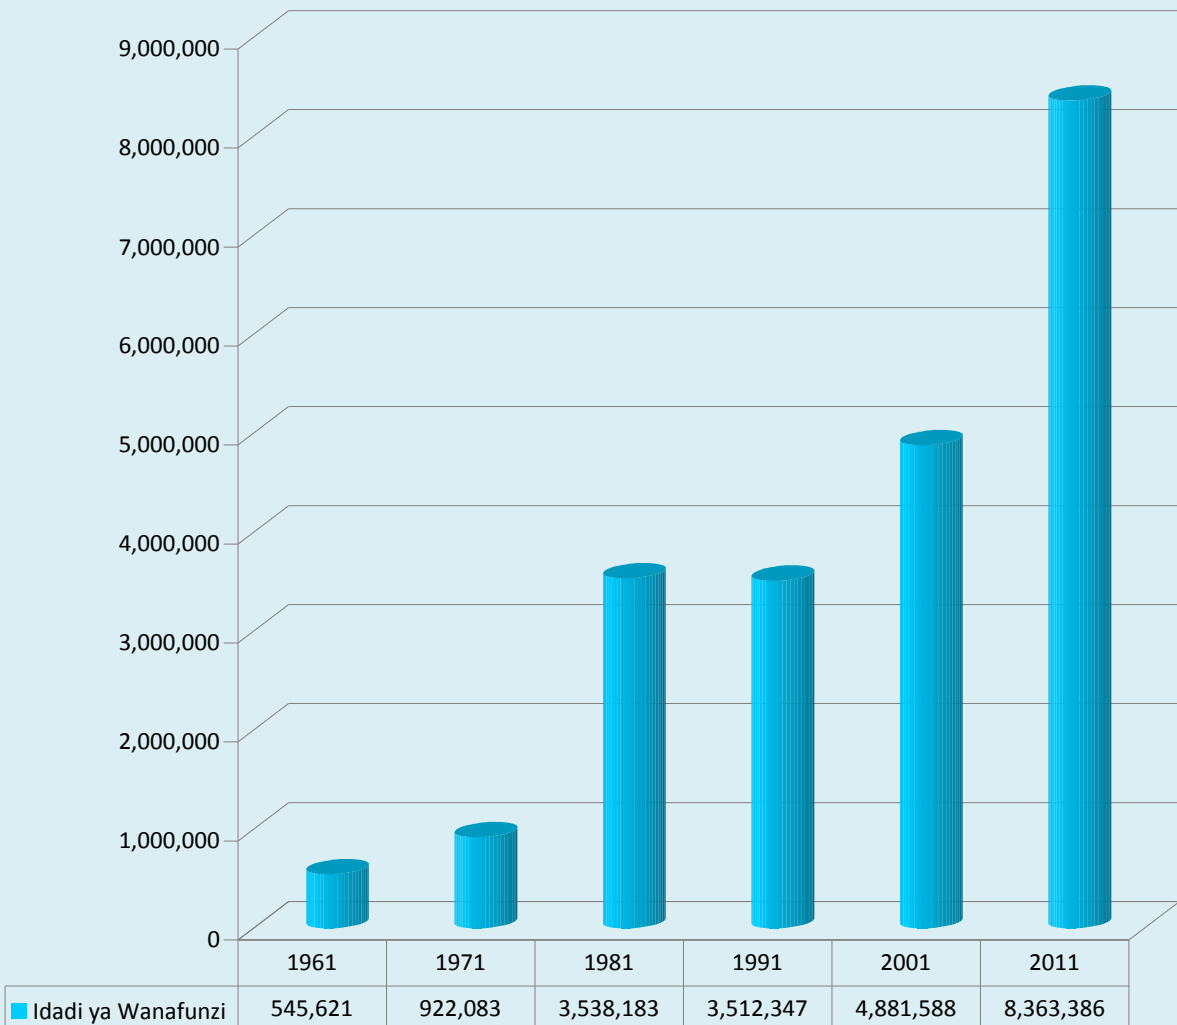

TAKWIMU ZA KIELIMU KWA BAADHI YA MIAKA YA UHURU WA TANZANGANYIKA

A. IDADI YA SHULE NA VYUO

SHULE	1961	1971	1981	1991	2001	2011
Msingi	3238	4283	5805	9947	11873	16001
Sekondari	41	116	158	405	937	4367
Vyuo vya Ualimu	3		24	42	40	103
Vyuo Vikuu	1	1	2	2		40
Vyuo vya Ufundi		1	2	3		215

B. IDADI YA WANAFUNZI

SHULE	1961	1971	1981	1991	2001	2011
Msingi	486470	902619	3530622	3507384	4845185	8363386
Sekondari	11832	43352	67602	166812	289699	1789547
Vyuo vya Ualimu	1723	4475	13138	15684	15561	37698
Vyuo Vikuu	14	2200	3650	4269		104130
Vyuo vya Ufundi		652	1360	1814		102217

C. IDADI YA WALIMU

SHULE	1961	1971	1981	1991	2001	2011
Msingi	9885	23919	81659	104892	105921	175449
Sekondari	764	2199	3262	10928	14352	52146
Vyuo vya Ualimu	164	317	713	1255	905	1833
Vyuo Vikuu		333	893			3083
Vyuo vya Ufundi			163			3754

D. GER NA NER

SHULE		1961	1971	1981	1991	2001	2011
Msingi	NER					65.5	94
	GER					84	102.7
Sekondari	NER						32.1
	GER						36.1

E. PASS RATES

SHULE		1961	1971	1981	1991	2001	2011
Msingi						28.6	53.5
Sekondari	F. 4				77.7	77.4	50.4
	F. 6				95.2	96.3	92.1

F. TRANSITION RATES

Level	1961	1971	1981	1991	2001	2011
To Form 1		16.1	4.8	12.6	22.4	
To Form 5					27.8	

Chati Na.1: Mwelekeo wa Uandikishaji wa Wanafunzi wa Shule za Msingi Tangu Mwaka 1961 Hadi 2011