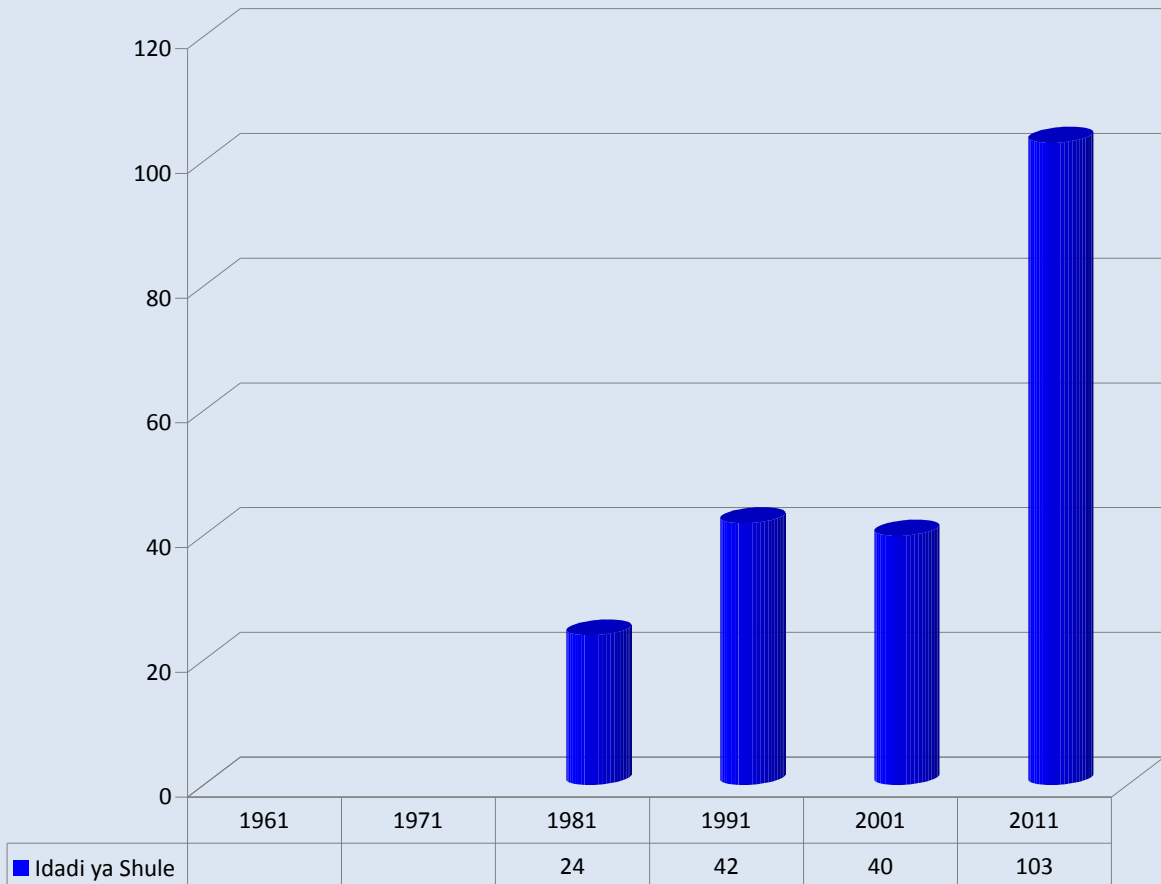

Chati Na. 3: Mwelekeo wa Ongezeko la Wakufunzi katika Vyuu vya Ufundi Walioko katika Utumishi Tangu Mwaka 1961 hadi 2011

Chati Na. 2: Mweleko wa Ongezeko la Idadi ya Vyuo vya Ufundi Tangu Uhuru Mwaka 1961 hadi 2011