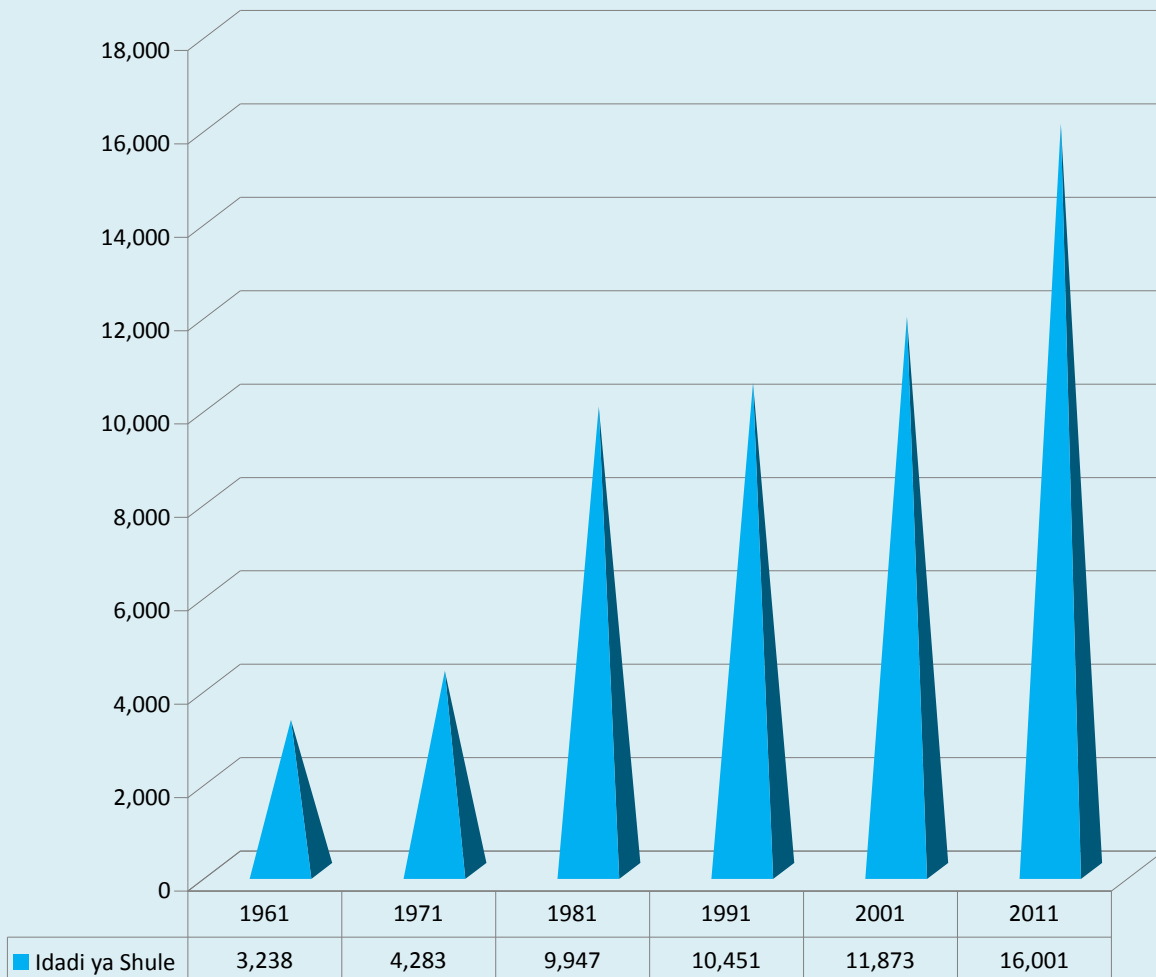

Chati Na. 2: Mweleko wa Ongezeko la Idadi ya Shule za Msingi Tangu Uhuru Mwaka 1961 hadi 2011