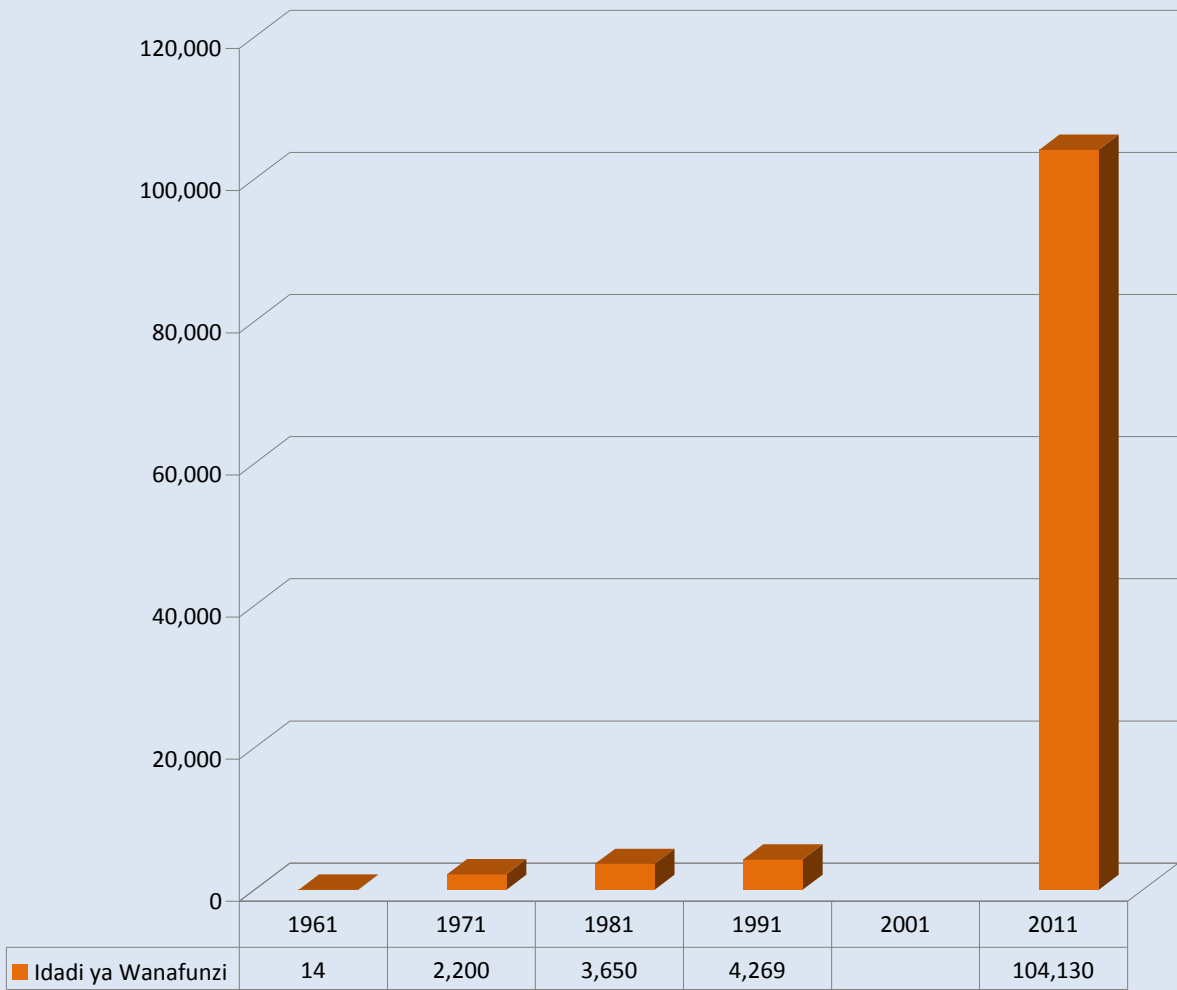

Chati Na.1: Mwelekeo wa Uandikishaji wa Wanafunzi wa Vyuu vya Vikuu Tangu Mwaka 1961 Hadi 2011