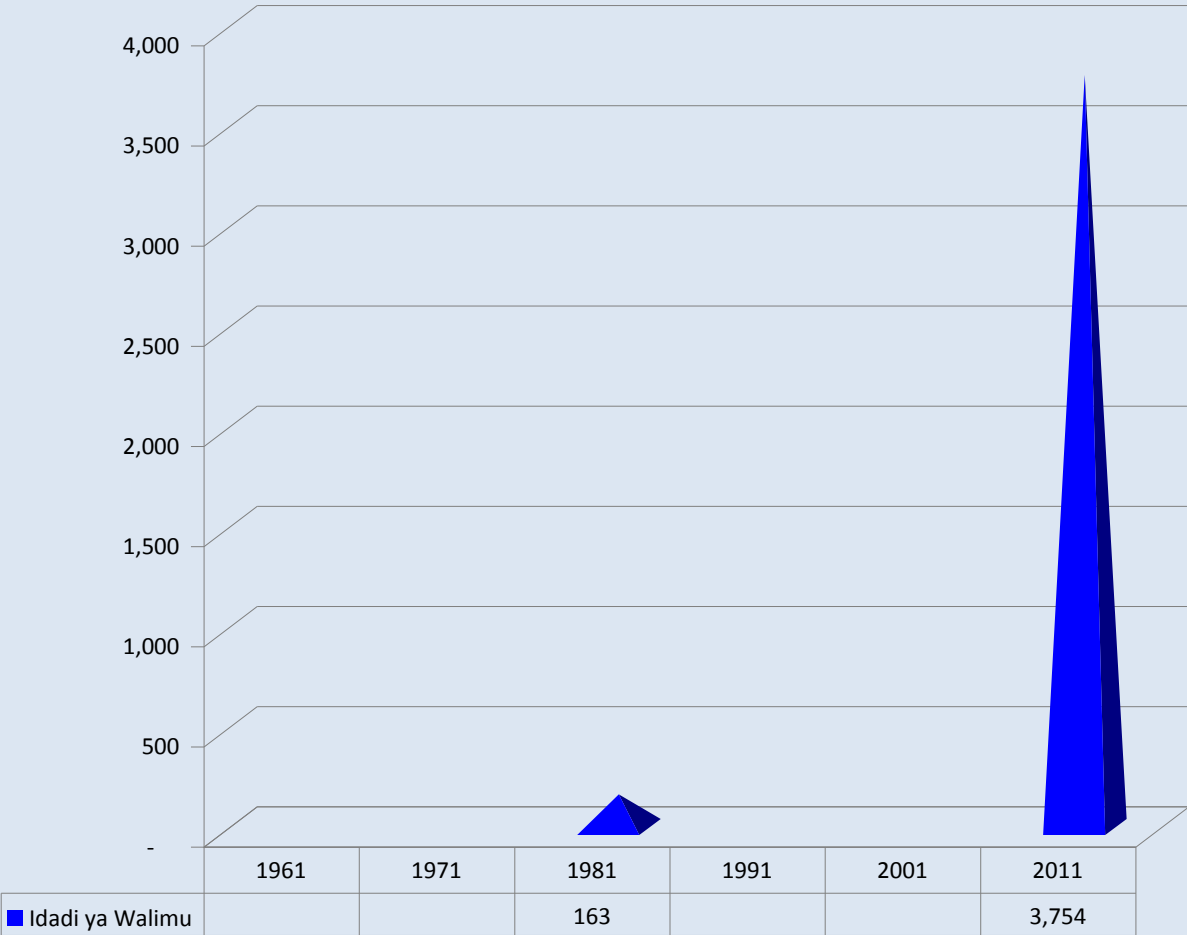

Chati Na. 3: Mwelekeo wa Ongezeko la Wakufunzi katika Vyuu vya Ufundi Walioko katika Utumishi Tangu Mwaka 1961 hadi 2011