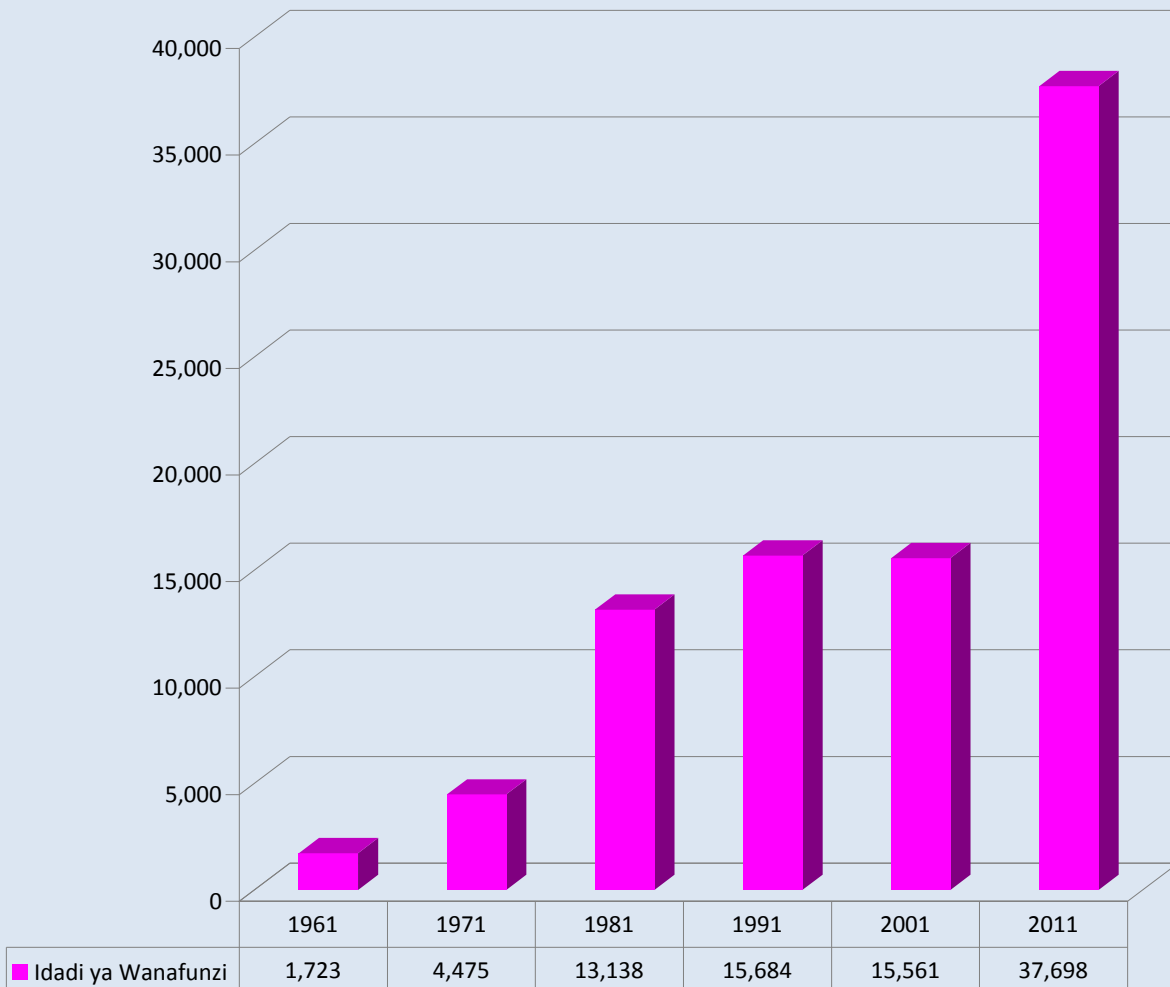

Chati Na. 2: Mweleko wa Ongezeko la Idadi ya Shule za Msingi Tangu Uhuru Mwaka 1961 hadi 2011

Chati Na. 3: Mwelekeo wa Ongezeko la Walimu wa Shule za Msingi Walioko katika Utumishi Tangu Mwaka 1961 hadi 2011

Chati Na.1: Mwelekeo wa Uandikishaji wa Wanafunzi wa Shule za Sekondari Tangu Mwaka 1961 Hadi 2011

Chati Na. 2: Mweleko wa Ongezeko la Idadi ya Shule za Sekondari Tangu Uhuru Mwaka 1961 hadi 2011

Chati Na. 3: Mwelekeo wa Ongezeko la Walimu wa Shule za Sekondari Walioko katika Utumishi Tangu Mwaka 1961 hadi 2011

Chati Na.1: Mwelekeo wa Uandikishaji wa Wanafunzi wa Vyuo vya Ualimu Tangu Mwaka 1961 Hadi 2011

Chati Na. 2: Mwelekeo wa Ongezeko la Idadi ya Vyuo vya Ualimu Tangu Uhuru Mwaka 1961 hadi 2011

Chati Na. 2: Mweleko wa Ongezeko la Idadi ya Vyuo vya Ualimu Tangu Uhuru Mwaka 1961 hadi 2011