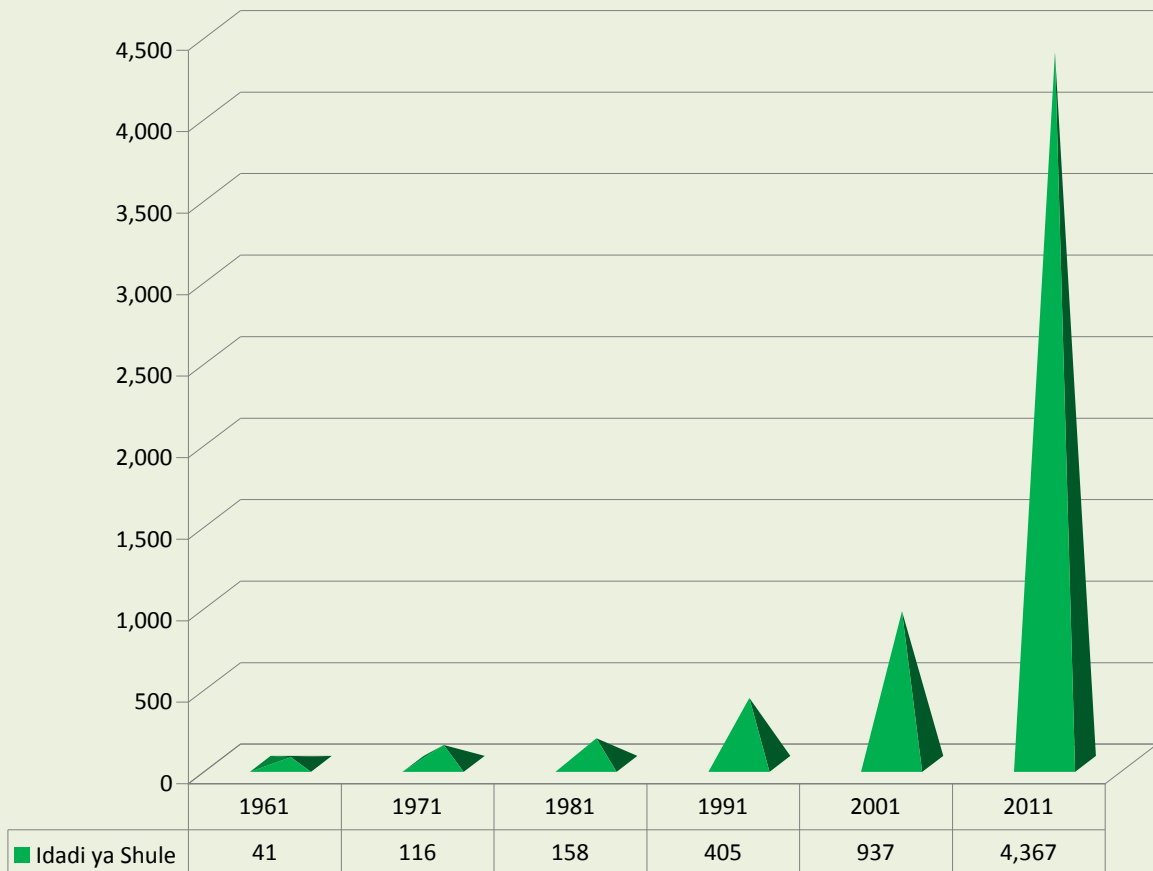

Chati Na. 2: Mweleko wa Ongezeko la Idadi ya Shule za Msingi Tangu Uhuru Mwaka 1961 hadi 2011

Chati Na. 3: Mwelekeo wa Ongezeko la Walimu wa Shule za Msingi Walioko katika Utumishi Tangu Mwaka 1961 hadi 2011

Chati Na.1: Mwelekeo wa Uandikishaji wa Wanafunzi wa Shule za Sekondari Tangu Mwaka 1961 Hadi 2011

Chati Na. 2: Mweleko wa Ongezeko la Idadi ya Shule za Sekondari Tangu Uhuru Mwaka 1961 hadi 2011

Chati Na. 3: Mwelekeo wa Ongezeko la Walimu wa Shule za Sekondari Walioko katika Utumishi Tangu Mwaka 1961 hadi 2011