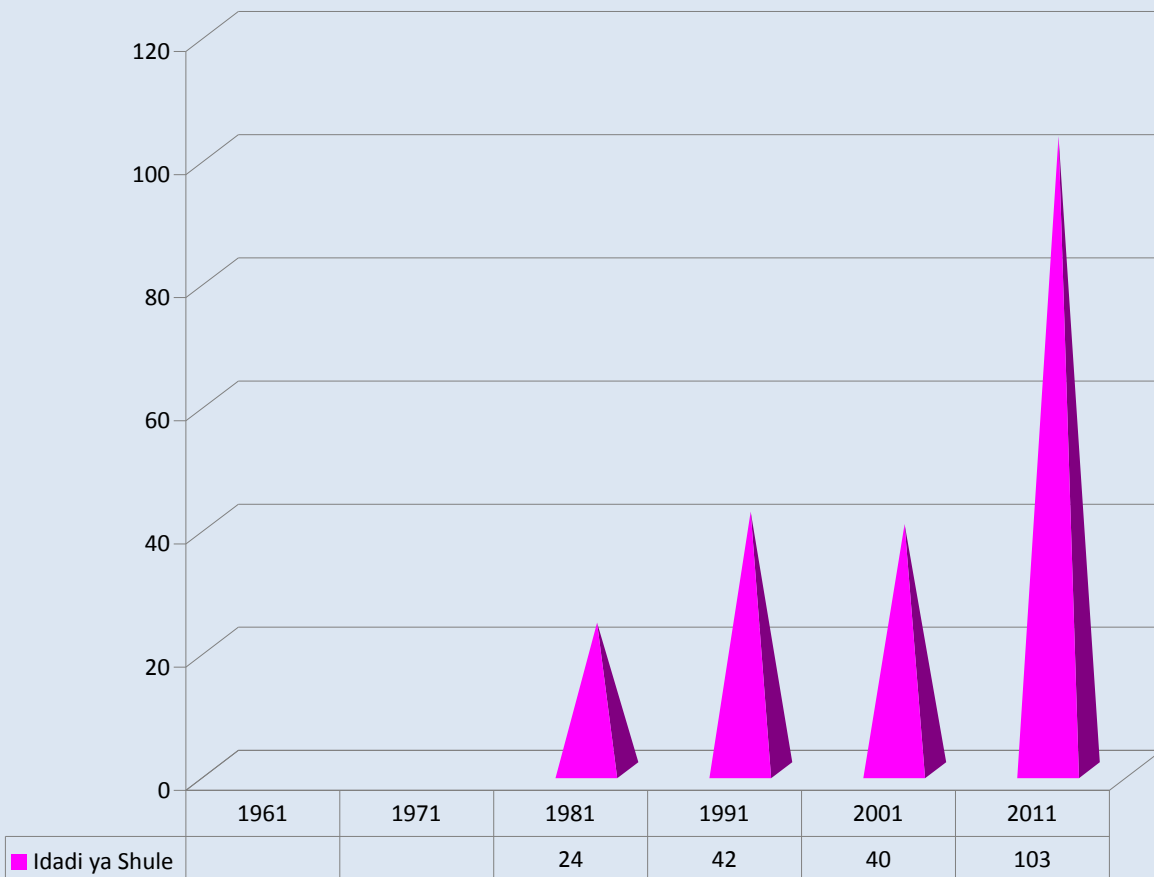

Chati Na. 2: Mweleko wa Ongezeko la Idadi ya Shule za Msingi Tangu Uhuru Mwaka 1961 hadi 2011

Chati Na. 3: Mwelekeo wa Ongezeko la Walimu wa Shule za Msingi Walioko katika Utumishi Tangu Mwaka 1961 hadi 2011

Chati Na.1: Mwelekeo wa Uandikishaji wa Wanafunzi wa Shule za Sekondari Tangu Mwaka 1961 Hadi 2011

Chati Na. 2: Mweleko wa Ongezeko la Idadi ya Shule za Sekondari Tangu Uhuru Mwaka 1961 hadi 2011

Chati Na. 3: Mwelekeo wa Ongezeko la Walimu wa Shule za Sekondari Walioko katika Utumishi Tangu Mwaka 1961 hadi 2011

Chati Na.1: Mwelekeo wa Uandikishaji wa Wanafunzi wa Vyuo vya Ualimu Tangu Mwaka 1961 Hadi 2011

Chati Na. 2: Mwelekeo wa Ongezeko la Idadi ya Vyuo vya Ualimu Tangu Uhuru Mwaka 1961 hadi 2011

Chati Na. 2: Mweleko wa Ongezeko la Idadi ya Vyuo vya Ualimu Tangu Uhuru Mwaka 1961 hadi 2011