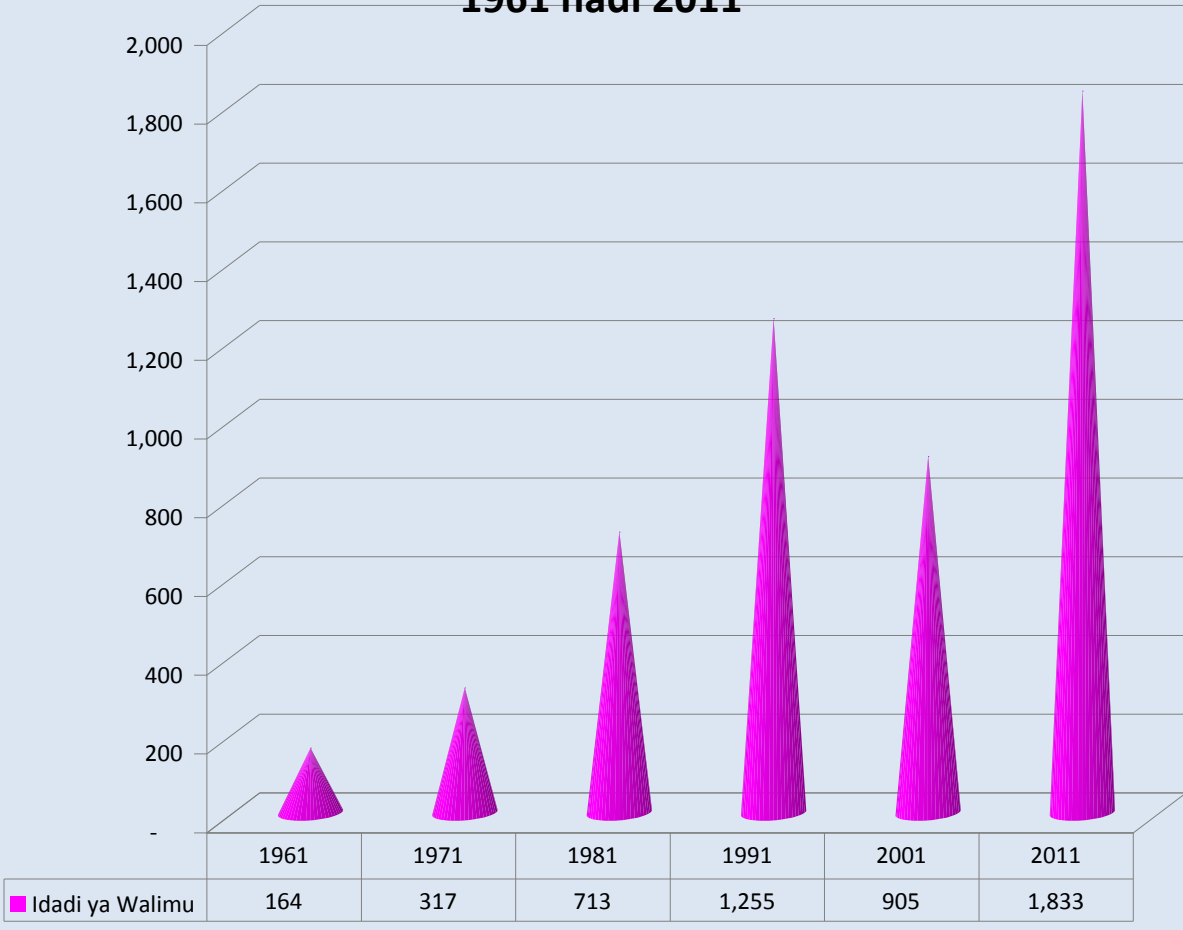

Chati Na.1: Mwelekeo wa Uandikishaji wa Wanafunzi wa Shule za Sekondari Tangu Mwaka 1961 Hadi 2011

Chati Na. 2: Mweleko wa Ongezeko la Idadi ya Shule za Sekondari Tangu Uhuru Mwaka 1961 hadi 2011

Chati Na. 3: Mwelekeo wa Ongezeko la Walimu wa Shule za Sekondari Walioko katika Utumishi Tangu Mwaka 1961 hadi 2011

Chati Na.1: Mwelekeo wa Uandikishaji wa Wanafunzi wa Vyuo vya Ualimu Tangu Mwaka 1961 Hadi 2011

Chati Na. 2: Mwelekeo wa Ongezeko la Idadi ya Vyuo vya Ualimu Tangu Uhuru Mwaka 1961 hadi 2011

Chati Na. 2: Mweleko wa Ongezeko la Idadi ya Vyuo vya Ualimu Tangu Uhuru Mwaka 1961 hadi 2011

**Chati Na. 3: Mwelekeo wa ongezeko la Wakufunzi
katika Vyuo vya Ualimu katika Utuimishi tangu Mwaka
1961 hadi 2011**

Chati Na.1: Mwelekeo wa Uandikishaji wa Wanafunzi wa Vyuo vya Ufundi Tangu Mwaka 1961 Hadi 2011