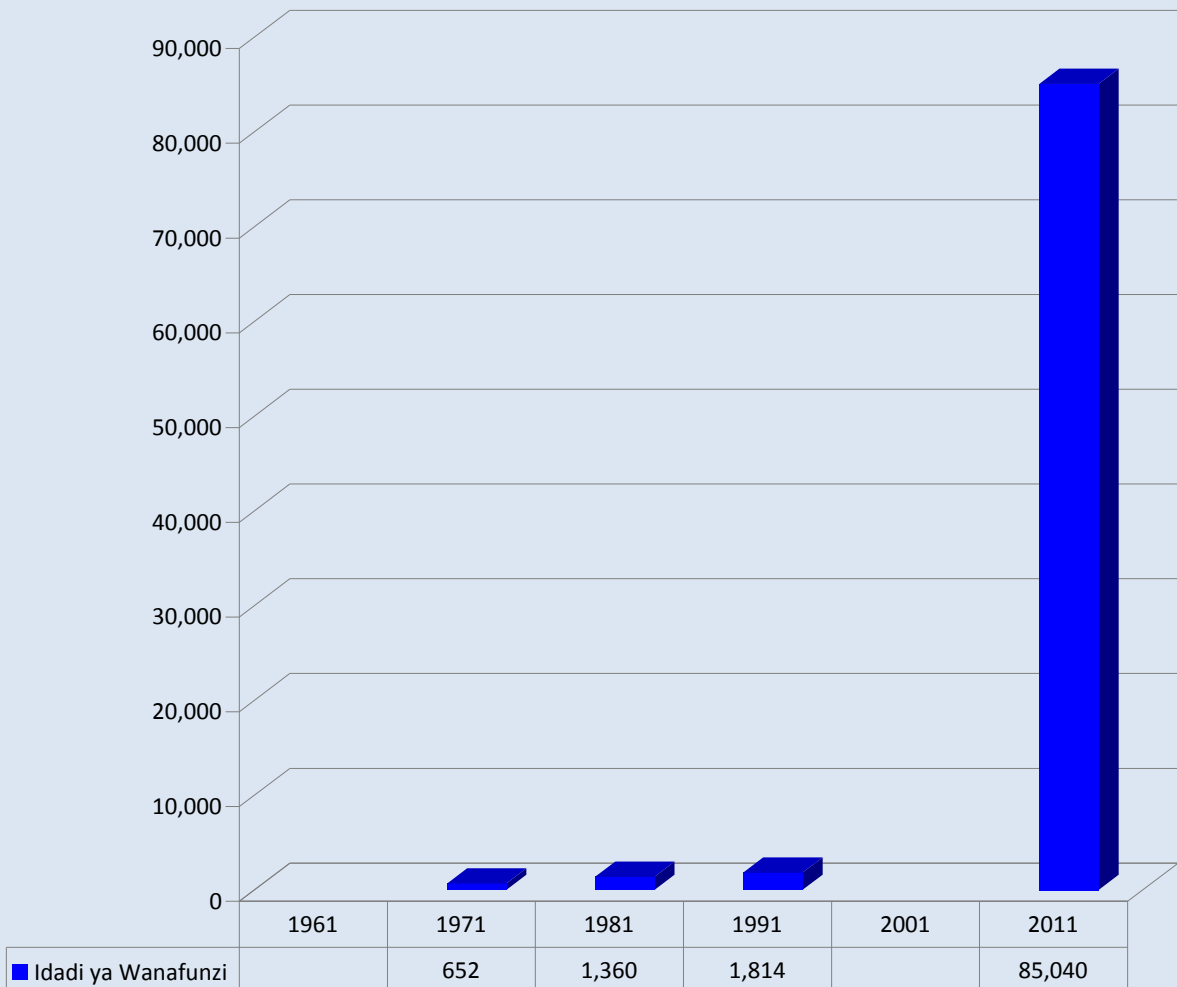

Chati Na.1: Mwelekeo wa Uandikishaji wa Wanafunzi wa Shule za Sekondari Tangu Mwaka 1961 Hadi 2011

Chati Na. 2: Mweleko wa Ongezeko la Idadi ya Shule za Sekondari Tangu Uhuru Mwaka 1961 hadi 2011

Chati Na. 3: Mwelekeo wa Ongezeko la Walimu wa Shule za Sekondari Walioko katika Utumishi Tangu Mwaka 1961 hadi 2011

Chati Na.1: Mwelekeo wa Uandikishaji wa Wanafunzi wa Vyuo vya Ualimu Tangu Mwaka 1961 Hadi 2011

Chati Na. 2: Mwelekeo wa Ongezeko la Idadi ya Vyuo vya Ualimu Tangu Uhuru Mwaka 1961 hadi 2011

Chati Na. 2: Mweleko wa Ongezeko la Idadi ya Vyuo vya Ualimu Tangu Uhuru Mwaka 1961 hadi 2011

**Chati Na. 3: Mwelekeo wa ongezeko la Wakufunzi
katika Vyuo vya Ualimu katika Utuimishi tangu Mwaka
1961 hadi 2011**

Chati Na.1: Mwelekeo wa Uandikishaji wa Wanafunzi wa Vyuo vya Ufundi Tangu Mwaka 1961 Hadi 2011